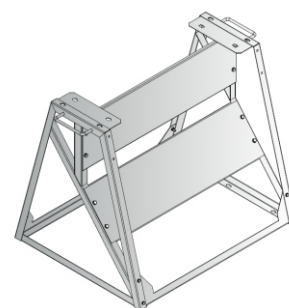

INC-02821

UCHWYTY SŁUPOWE		Nr kat.
Do słupów typu ŻN, ALA, E US - 1		AK-60022
Do słupów rozkracznych USR - 1		AK-60024
W przypadku słupów ŻN, ALA, E należy zastosować dwa uchwyty US-1, w przypadku słupów rozkracznych jeden uchwyt US-1 i jeden USR-1		Instrukcja montażu dostępna na stronie internetowej.

UCHWYT MONTAŻOWY NAŚCIENNY		Nr kat.
Uchwyt montażowy naścienny UMN-1		INC-00277

STOJAK BUDOWLANY		Nr kat.
Stojak budowlany 26 STB 26		INC-00610
Stojak budowlany 40 STB 40		INC-00369
Stojak budowlany 53 STB 53		INC-00371
Stojak budowlany 66 STB 66		INC-00608
Stojak budowlany 80 STB 80		INC-00605
Stojak budowlany 106 STB 106		INC-38843