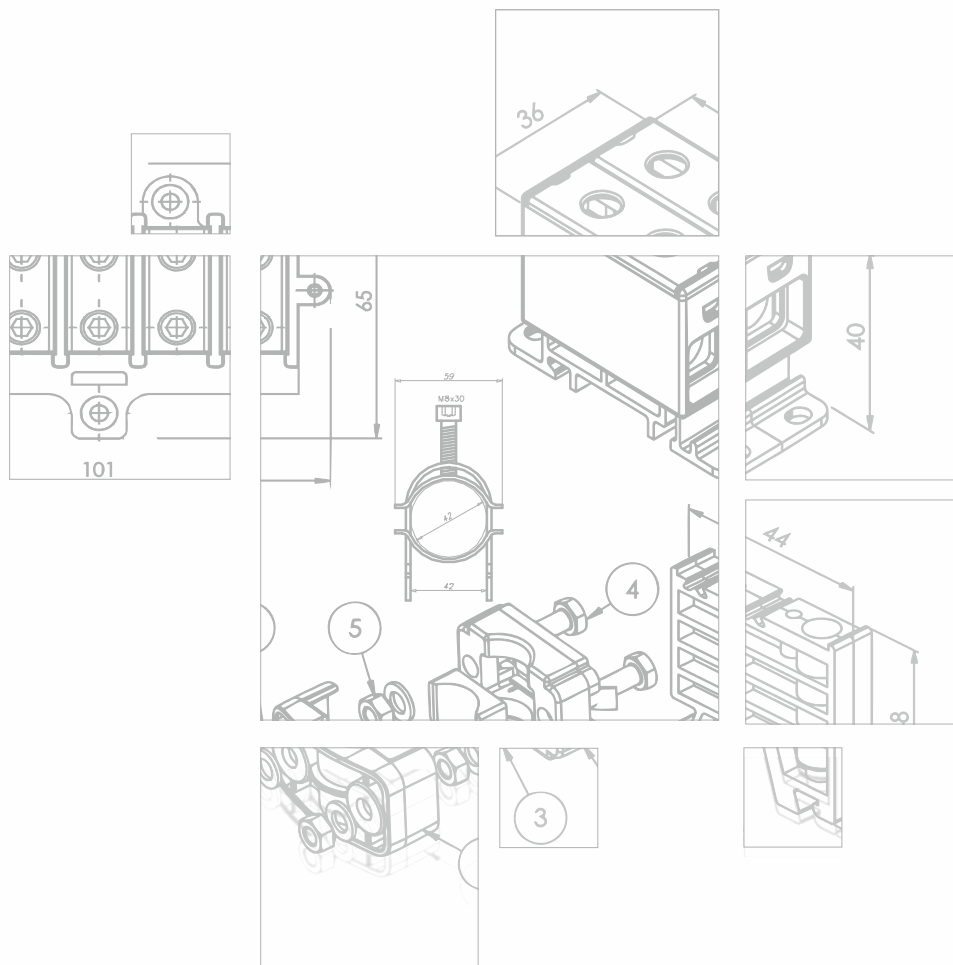

INCOBEX

tel.: (33) 822-70-63, 82-82-400
fax: (33) 822-70-63 wew. 220

Incobex sp. z o.o.
ul. Grażyńskiego 71
43-300 Bielsko-Biała

e-mail: office@incobex.pl